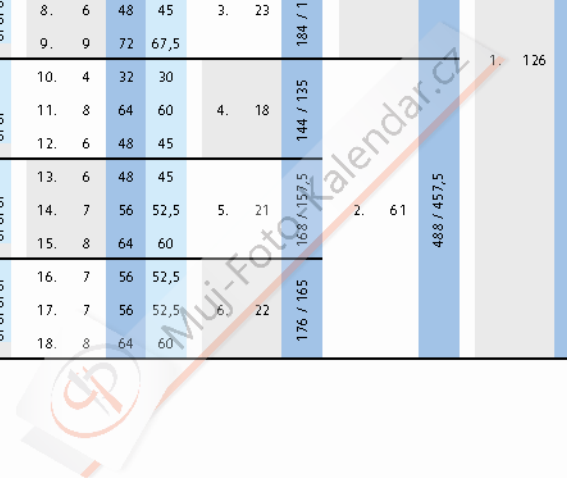

2023	Den							Týden			Dekáda			Měsíc		Čtvrtletí		Pololetí	
	Po	Út	St	Čt	Pá	So	Ne	č. prac. dnů	hod. (8)	hod. (7,5)	č. prac. dnů	hod. (8)	hod. (7,5)	č. prac. dnů	hod.	č. prac. dnů	hod.	č. prac. dnů	hod.
Červenec	3	4	5	6	7	8	9	26.	0	0	19.	4	32	30					
	10	11	12	13	14	15	16	27.	3	24	20.	8	64	60	7.	19			
	17	18	19	20	21	22	23	28.	5	40	20.	8	64	60					
	24	25	26	27	28	29	30	29.	5	40	21.	7	56	52,5					
	31							30.	5	40	21.	7	56	52,5					
Srpen	1	2	3	4	5	6	7	31.	1	8	22.	8	64	60					
	8	9	10	11	12	13	14	32.	5	40	22.	8	64	60					
	15	16	17	18	19	20	21	33.	5	40	23.	6	48	45	8.	23			
	22	23	24	25	26	27	28	34.	5	40	23.	6	48	45					
	29	30	31					35.	4	32	24.	9	72	67,5					
Září	4	5	6	7	8	9	10	35.	1	8	25.	6	48	45					
	11	12	13	14	15	16	17	36.	5	40	25.	6	48	45					
	18	19	20	21	22	23	24	37.	5	40	26.	8	64	60	9.	20			
	25	26	27	28	29	30		38.	5	40	26.	8	64	60					
								39.	4	32	27.	6	48	45					
Říjen	2	3	4	5	6	7	8	39.	0	0	28.	7	56	52,5					
	9	10	11	12	13	14	15	40.	5	40	28.	7	56	52,5					
	16	17	18	19	20	21	22	41.	5	40	29.	8	64	60	10.	22			
	23	24	25	26	27	28	29	42.	5	40	29.	8	64	60					
	30	31						43.	5	40	30.	7	56	52,5					
Listopad	6	7	8	9	10	11	12	44.	2	16	31.	8	64	60					
	13	14	15	16	17	18	19	45.	3	24	31.	8	64	60					
	20	21	22	23	24	25	26	46.	4	32	32.	5	40	37,5	11.	21			
	27	28	29	30				47.	5	40	32.	5	40	37,5					
								48.	4	32	33.	8	64	60					
Prosinec	4	5	6	7	8	9	10	48.	1	8	34.	6	48	45					
	11	12	13	14	15	16	17	49.	5	40	34.	6	48	45					
	18	19	20	21	22	23	24	50.	5	40	35.	8	64	60	12.	19			
	25	26	27	28	29	30	31	51.	5	40	35.	8	64	60					
								52.	3	24	36.	5	40	37,5					

ukázka vnitřní stránky